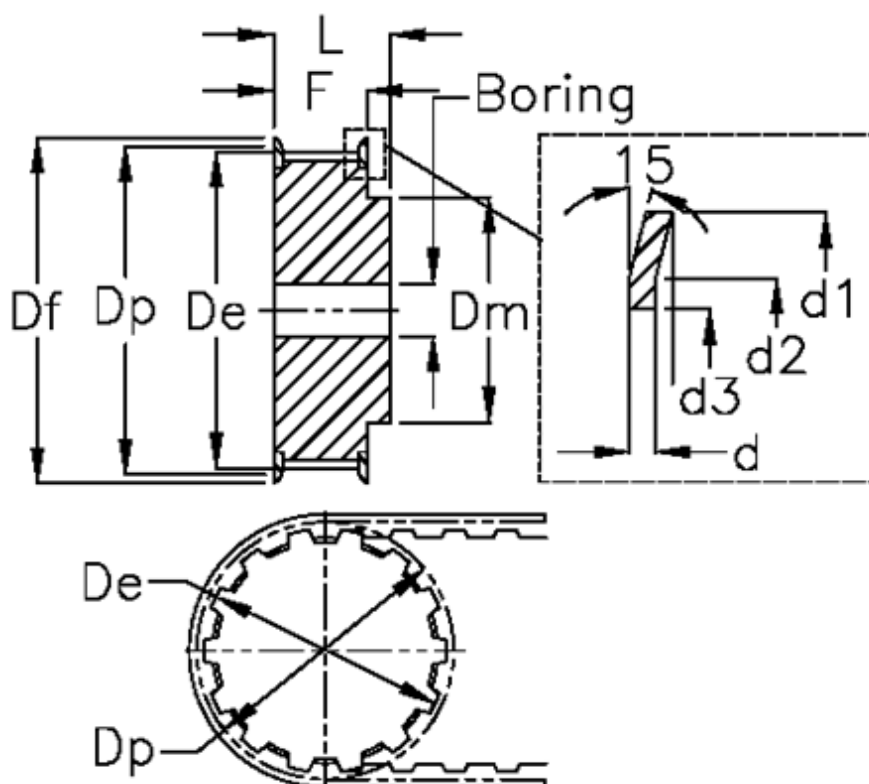

Varenummer: 604147015050
 Beskrivelse: Tandremskive med nav
 15 L 050

Mål

Bredde = L 050	Dm = 36	Vægt = 0.11
d = 1.5	Dp = 45.48	
d1 = 51	F = 19	
d2 = 47	Flangetype = F19	
d3 = 40	Forboring = 8	
De = 44.72	L = 26	
Deling = 3/8"	Max boring = 13	
Df = 51	Tandantal = 15	